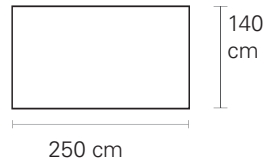

Tipo de Tela: Popelina
100% Algodón
Impresión a 1 tinta

\$ 1.000

Piezas disponibles : 1

[VOLVER AL INDICE <<](#)

MANTEL

Tipo de Tela:
Manta prelavada
100% Algodón
Impresión a 1 tinta

\$ 1.500

Piezas disponibles : 1