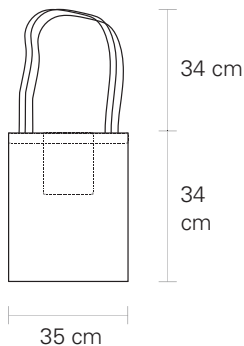

CON BOLSILLO INTERIOR

Tipo de Tela: Gabardina - 100% Algodón
Impresión a 1 tinta

\$ 350

Piezas disponibles : 2

[VOLVER AL INDICE <<](#)

TOTE BAG

CON BOLSILLO INTERIOR

Tipo de Tela: Gabardina - 100% Algodón
Impresión a 1 tinta

\$ 350

Piezas disponibles : 1

[VOLVER AL INDICE <<](#)

TOTE BAG

CON BOLSILLO INTERIOR

Tipo de Tela: Gabardina - 100% Algodón
Impresión a 1 tinta

\$ 350

Piezas disponibles : 1