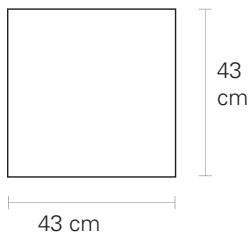

COJÍN

Con relleno

Tipo de Tela: 100% Algodón
Impresión a 1 tinta

$ 450

[VOLVER AL INDICE](#) <<

Piezas disponibles : 1