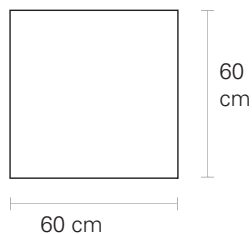

MASCADA

Tipo de Tela:
100% Rayón
Impresión a 1 tinta

\$ 300

Piezas disponibles : 1

[VOLVER AL INDICE <<](#)

MASCADA

Tipo de Tela:
100% ALGODON
Impresión a 1 tinta

\$ 200