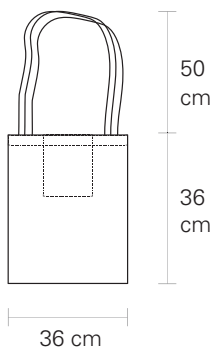

CON BOLSILLO INTERIOR

Tipo de Tela: Gabardina - 100% Algodón
Impresión a 1 tinta

\$ 350

Piezas disponibles : 2

[VOLVER AL INDICE <<](#)

TOTE BAG

CON BOLSILLO INTERIOR

Tipo de Tela: Gabardina - 100% Algodón
Impresión a 1 tinta