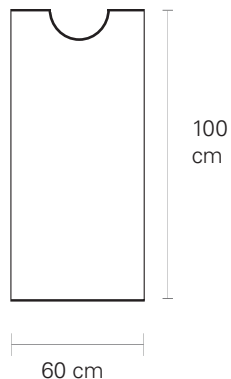

HUIPIL

Unitalla

Tipo de Tela:
100% Rayón
Impresión a 1 tinta

\$ 800
Piezas disponibles : 1

[VOLVER AL INDICE <<](#)

HUIPIL

Unitalla

Tipo de Tela:
100% Rayón
Impresión a 1 tinta