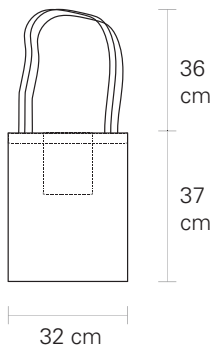

TOTE BAG

CON BOLSILLO INTERIOR

Tipo de Tela: Gabardina - 100% Algodón
Impresión a 1 tinta

$ 350

Piezas disponibles : 1

[VOLVER AL INDICE <<](#)