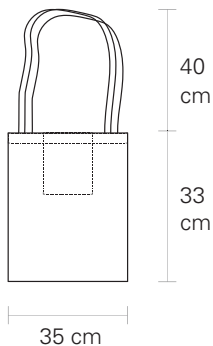

CON BOLSILLO INTERIOR

Tipo de Tela: Gabardina - 100% Algodón
Impresión a 1 tinta

\$ 350

Piezas disponibles : 1

[VOLVER AL INDICE <<](#)

TOTE BAG

CON BOLSILLO INTERIOR

Tipo de Tela: Gabardina - 100% Algodón
Impresión a 1 tinta