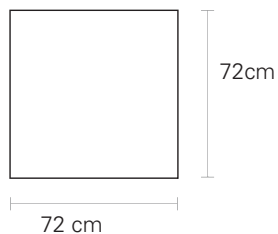

MASCADA

Tipo de Tela:
100% Rayón
Impresión a 1 tinta

$ 300
Piezas disponibles : 1

[VOLVER AL INDICE <<](#)