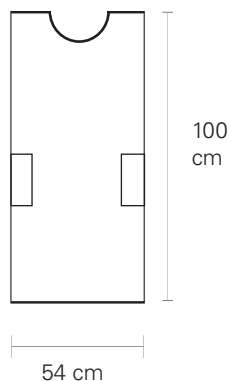

[VOLVER AL INDICE <<](#)

HUIPIL

Unitalla con bolsillos

Tipo de Tela:
70% Lino
30% Algodón
Impresión a 1 tinta

\$ 950
Piezas disponibles : 1

[VOLVER AL INDICE <<](#)

HUIPIL

Unitalla con bolsillos