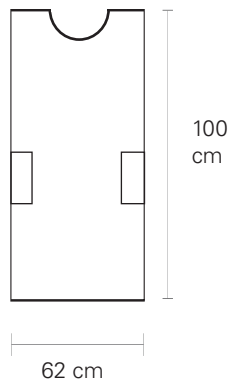

Tipo de Tela:
100% Algodón
Impresión a 1 tinta

\$ 950
Piezas disponibles : 1

[VOLVER AL INDICE <<](#)

HUIPIL

Unitalla con bolsillos

Tipo de Tela:
70% Lino
30% Algodón
Impresión a 1 tinta

\$ 950
Piezas disponibles : 1