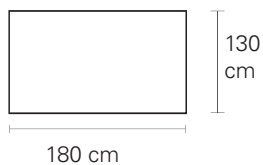

[VOLVER AL INDICE <<](#)

MANTEL

Tipo de Tela:
100% Algodón
Impresión a 1 tinta

\$ 1.900

Piezas disponibles : 1

[VOLVER AL INDICE <<](#)

MANTEL

Tipo de Tela:
100% Algodón
Impresión a 1 tinta