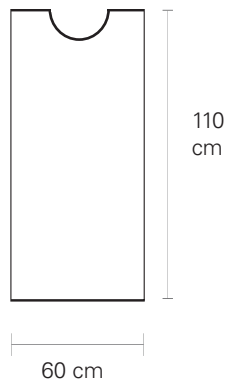

Tipo de Tela:
70% Lino
30% Algodón
Impresión a 1 tinta

\$ 800
Piezas disponibles : 1

[VOLVER AL INDICE <<](#)

HUIPIL

Unitalla

Tipo de Tela:
100% Rayón
Impresión a 1 tinta

\$ 800
Piezas disponibles : 1

[VOLVER AL INDICE <<](#)