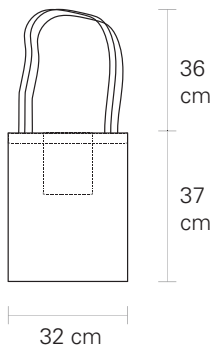

\$ 800
Piezas disponibles : 1

[VOLVER AL INDICE <<](#)

TOTE BAGS

TOTE BAG

CON BOLSILLO INTERIOR

Tipo de Tela: Gabardina - 100% Algodón
Impresión a 1 tinta

\$ 350

Piezas disponibles : 1