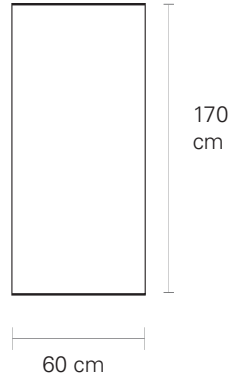

REBOZO

De algodón tejido al telar

Tipo de Tela:
100% Algodón
Impresión a 1 tintas