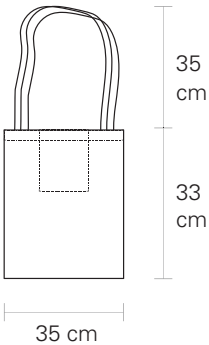

TOTE BAG

CON BOLSILLO INTERIOR

Tipo de Tela: Gabardina - 100% Algodón
Impresión a 1 tinta

$ 350

Piezas disponibles : 1

[VOLVER AL INDICE <<](#)