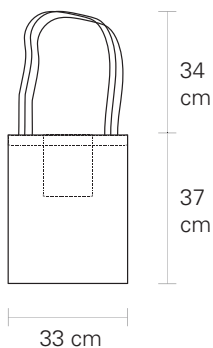

TOTE BAG

CON BOLSILLO INTERIOR

Tipo de Tela: Gabardina - 100% Algodón
Impresión a 1 tinta

$ 350

Piezas disponibles : 1

[VOLVER AL INDICE <<](#)