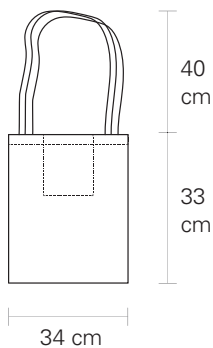

TOTE BAG

CON BOLSILLO INTERIOR

Tipo de Tela: Gabardina - 100% Algodón
Impresión a 1 tinta

$ 350

Piezas disponibles : 2

[VOLVER AL INDICE <<](#)