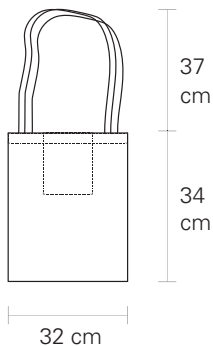

TOTE BAG

CON BOLSILLO INTERIOR

Tipo de Tela: Gabardina - 100% Algodón
Impresión a 1 tinta

$ 350

Piezas disponibles : 1

[VOLVER AL INDICE <<](#)