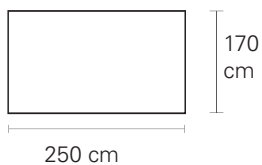

MANTEL

Tipo de Tela:
100% Algodón
Impresión a 1 tinta