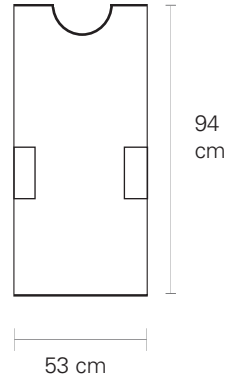

HUIPIL

Unitalla con bolsillos

Tipo de Tela:
100% Algodón
Impresión a 1 tinta