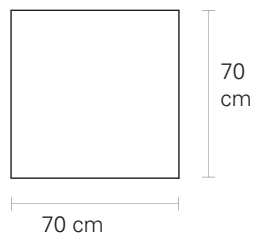

MASCADA

Tipo de Tela:
100% Rayón
Impresión a 2 tintas

\$ 300

Piezas disponibles : 1

[VOLVER AL INDICE <<](#)

MASCADA

Tipo de Tela:
100% Rayón
Impresión a 2 tintas

\$ 300