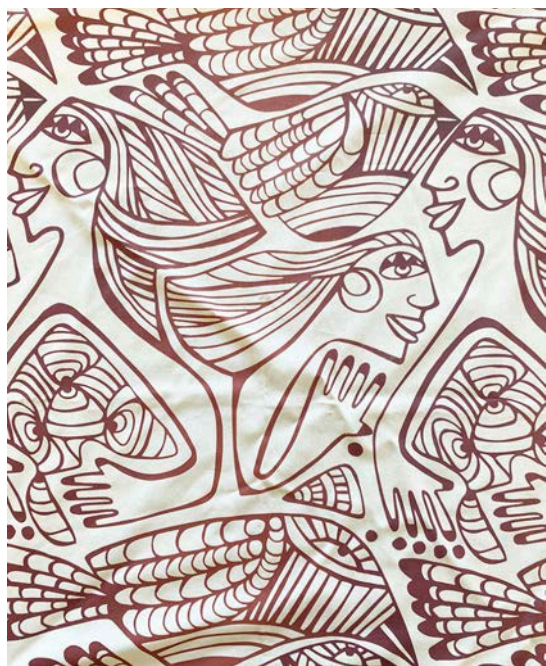

Piezas disponibles : 1

[VOLVER AL INDICE <<](#)

MASCADA

Tipo de Tela:
100% Rayón
Impresión a 1 tinta

\$ 300
Piezas disponibles : 1

[VOLVER AL INDICE <<](#)

MASCADA

Tipo de Tela:
100% Rayón
Impresión a 1 tinta

\$ 300

Piezas disponibles : 1

[VOLVER AL INDICE <<](#)

MASCADA

Tipo de Tela:
100% Rayón
Impresión a 1 tinta

\$ 300

Piezas disponibles : 1

[VOLVER AL INDICE <<](#)

MASCADA

Tipo de Tela:
100% Rayón
Impresión a 1 tinta

\$ 300

Piezas disponibles : 1

[VOLVER AL INDICE <<](#)

MASCADA

Tipo de Tela:
100% ALGODON
Impresión a 1 tinta

\$ 200