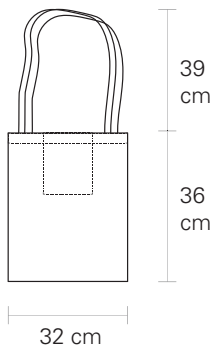

TOTE BAG

CON BOLSILLO INTERIOR

Tipo de Tela: Gabardina - 100% Algodón
Impresión a 1 tinta

$ 350

Piezas disponibles : 1

[VOLVER AL INDICE <<](#)