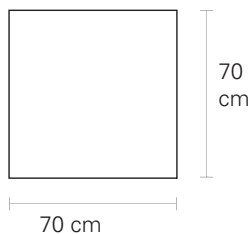

MASCADA

Tipo de Tela:
100% Rayón
Impresión a 2 tintas

$ 300

Piezas disponibles : 1

[VOLVER AL INDICE <<](#)