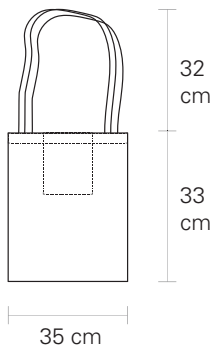

TOTE BAG

CON BOLSILLO INTERIOR

Tipo de Tela: Gabardina - 100% Algodón
Impresión a 1 tinta

$ 350

Piezas disponibles :1

[VOLVER AL INDICE <<](#)