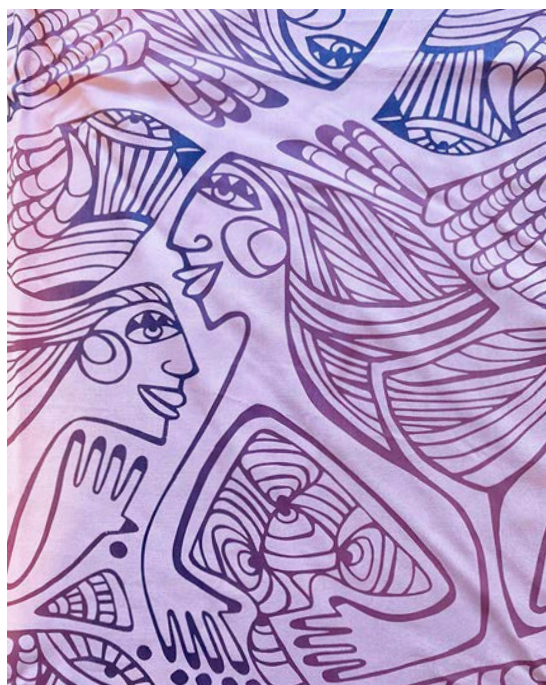

MASCADA

Tipo de Tela:
100% Rayón
Impresión a 2 tintas

\$ 300

Piezas disponibles : 1

[VOLVER AL INDICE <<](#)

MASCADA

Tipo de Tela:
100% Rayón
Impresión a 2 tintas

\$ 300

Piezas disponibles : 1

[VOLVER AL INDICE <<](#)

MASCADA

Tipo de Tela:
100% Rayón
Impresión a 1 tinta

\$ 300
Piezas disponibles : 1

[VOLVER AL INDICE <<](#)

MASCADA

Tipo de Tela:
100% Rayón
Impresión a 1 tinta

\$ 300

Piezas disponibles : 1

[VOLVER AL INDICE <<](#)

MASCADA

Tipo de Tela:
100% Rayón
Impresión a 1 tinta

\$ 300

Piezas disponibles : 1

[VOLVER AL INDICE <<](#)