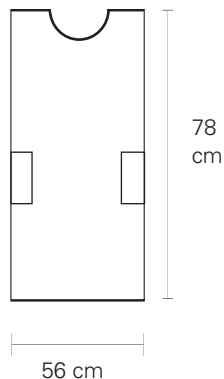

HUIPIL

Unitalla con bolsillos

Tipo de Tela:
100% Rayón
Impresión a 1 tinta