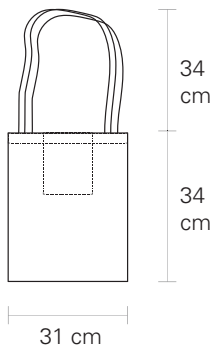

CON BOLSILLO INTERIOR

Tipo de Tela: Gabardina - 100% Algodón
Impresión a 1 tinta

\$ 350

Piezas disponibles : 1

[VOLVER AL INDICE <<](#)

TOTE BAG

CON BOLSILLO INTERIOR

Tipo de Tela: Gabardina - 100% Algodón
Impresión a 1 tinta