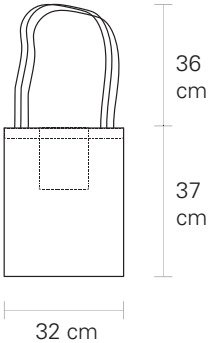

CON BOLSILLO INTERIOR

Tipo de Tela: Gabardina - 100% Algodón
Impresión a 1 tinta

\$ 350

Piezas disponibles : 1

[VOLVER AL INDICE <<](#)

TOTE BAG

CON BOLSILLO INTERIOR

Tipo de Tela: Gabardina - 100% Algodón
Impresión a 1 tinta