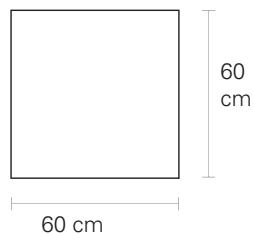

MASCADA

Tipo de Tela:
100% ALGODON
Impresión a 1 tinta

$ 200
Piezas disponibles : 1

[VOLVER AL INDICE <<](#)