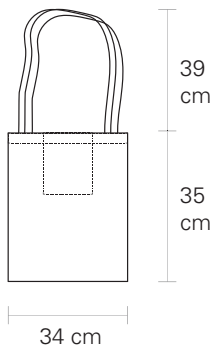

TOTE BAG

CON BOLSILLO INTERIOR

Tipo de Tela: Gabardina - 100% Algodón
Impresión a 1 tinta

$ 350

Piezas disponibles : 1

[VOLVER AL INDICE <<](#)