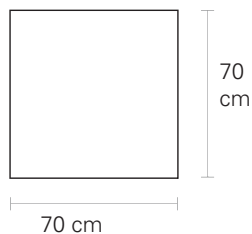

MASCADA

Tipo de Tela:
100% Rayón
Impresión a 1 tinta

$ 300

Piezas disponibles : 1

[VOLVER AL INDICE <<](#)