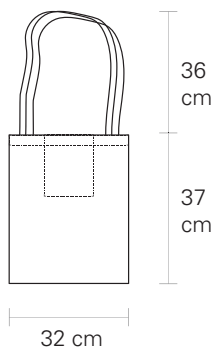

TOTE BAG

CON BOLSILLO INTERIOR

Tipo de Tela: Gabardina - 100% Algodón
Impresión a 1 tinta

$ 350

Piezas disponibles : 1

[VOLVER AL INDICE <<](#)