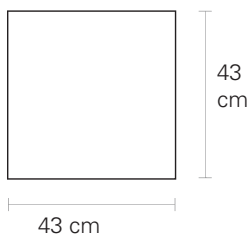

COJÍN

Con relleno

Tipo de Tela: 100% Algodón
Impresión a 1 tinta

$ 450

[VOLVER AL INDICE](#) <<

Piezas disponibles : 1