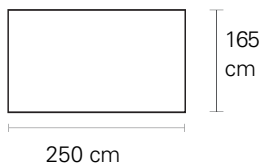

MANTEL

Tipo de Tela:
100% Algodón
Impresión a 1 tinta