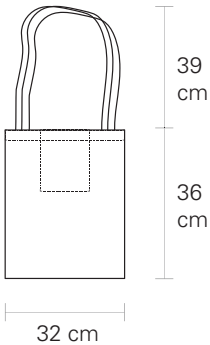

TOTE BAG

CON BOLSILLO INTERIOR

Tipo de Tela: Gabardina - 100% Algodón
Impresión a 1 tinta

$ 350

Piezas disponibles : 1

[VOLVER AL INDICE <<](#)