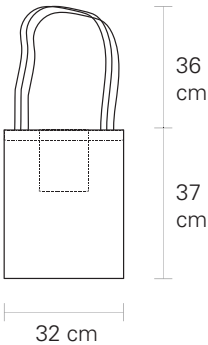

TOTE BAG

CON BOLSILLO INTERIOR

Tipo de Tela: Gabardina - 100% Algodón
Impresión a 1 tinta

$ 350

Piezas disponibles : 1

[VOLVER AL INDICE <<](#)