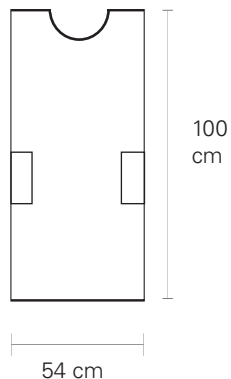

[VOLVER AL INDICE <<](#)

HUIPIL

Unitalla con bolsillos

Tipo de Tela:
70% Lino
30% Algodón
Impresión a 1 tinta

\$ 950
Piezas disponibles : 1

[VOLVER AL INDICE <<](#)

HUIPIL

Unitalla con bolsillos