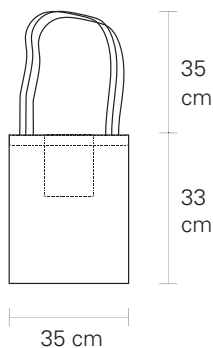

TOTE BAG

CON BOLSILLO INTERIOR

Tipo de Tela: Gabardina - 100% Algodón
Impresión a 1 tinta

$ 350

Piezas disponibles : 1

[VOLVER AL INDICE <<](#)