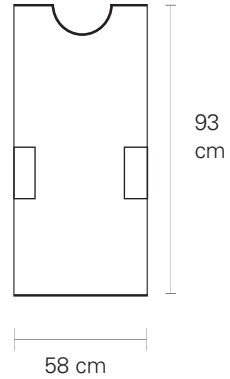

HUIPIL

Unitalla con bolsillos

Tipo de Tela:
Mezclilla
100% Algodón
Impresión a 1 tinta

\$ 950
Piezas disponibles : 1

[VOLVER AL INDICE <<](#)

HUIPIL

Unitalla con bolsillos

Tipo de Tela:
100% Rayón
Impresión a 1 tinta