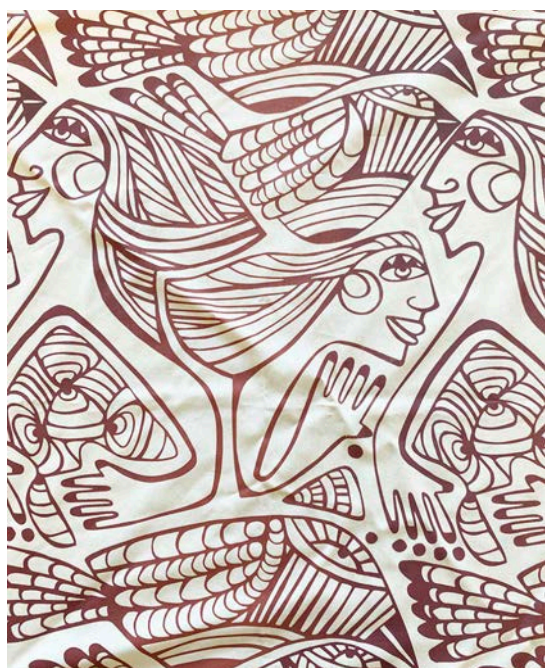

MASCADA

Tipo de Tela:
100% Rayón
Impresión a 1 tinta

\$ 300
Piezas disponibles : 1

[VOLVER AL INDICE <<](#)

MASCADA

Tipo de Tela:
100% Rayón
Impresión a 1 tinta

\$ 300

Piezas disponibles : 1

[VOLVER AL INDICE <<](#)

MASCADA

Tipo de Tela:
100% Rayón
Impresión a 1 tinta

\$ 300

Piezas disponibles : 1

[VOLVER AL INDICE <<](#)

MASCADA

Tipo de Tela:
100% Rayón
Impresión a 1 tinta

\$ 300

Piezas disponibles : 1

[VOLVER AL INDICE <<](#)

MASCADA

Tipo de Tela:
100% ALGODON
Impresión a 1 tinta

\$ 200

Piezas disponibles : 1

[VOLVER AL INDICE <<](#)