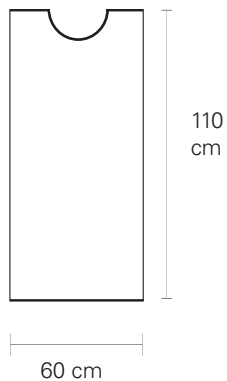

HUIPIL

Unitalla

Tipo de Tela:
100% Rayón
Impresión a 1 tinta