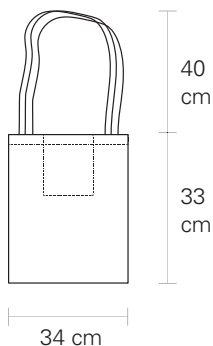

TOTE BAG

CON BOLSILLO INTERIOR

Tipo de Tela: Gabardina - 100% Algodón
Impresión a 1 tinta

$ 350

Piezas disponibles : 2

[VOLVER AL INDICE <<](#)