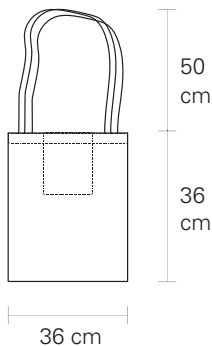

CON BOLSILLO INTERIOR

Tipo de Tela: Gabardina - 100% Algodón
Impresión a 1 tinta

\$ 350

Piezas disponibles : 2

[VOLVER AL INDICE <<](#)

TOTE BAG

CON BOLSILLO INTERIOR

Tipo de Tela: Gabardina - 100% Algodón
Impresión a 1 tinta