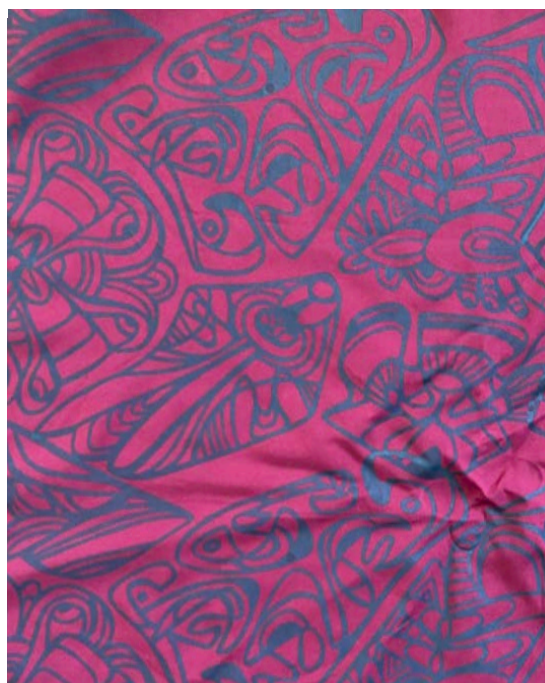

MASCADA

Tipo de Tela:
100% Rayón
Impresión a 2 tintas

\$ 300

Piezas disponibles : 1

[VOLVER AL INDICE <<](#)

MASCADA

Tipo de Tela:
100% Rayón
Impresión a 2 tintas

\$ 300
Piezas disponibles : 1

[VOLVER AL INDICE <<](#)

MASCADA

Tipo de Tela:
100% Rayón
Impresión a 1 tinta

\$ 300

Piezas disponibles : 1

[VOLVER AL INDICE <<](#)

MASCADA

Tipo de Tela:
100% Rayón
Impresión a 1 tinta

\$ 300

Piezas disponibles : 1

[VOLVER AL INDICE <<](#)

MASCADA

Tipo de Tela:
100% Rayón
Impresión a 1 tinta

\$ 300

Piezas disponibles : 1

[VOLVER AL INDICE <<](#)