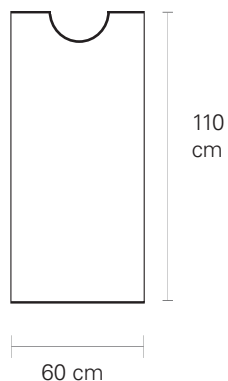

Tipo de Tela:
70% Lino
30% Algodón
Impresión a 1 tinta

\$ 800
Piezas disponibles : 1

[VOLVER AL INDICE <<](#)

HUIPIL

Unitalla

Tipo de Tela:
100% Rayón
Impresión a 1 tinta

\$ 800
Piezas disponibles : 1

[VOLVER AL INDICE <<](#)