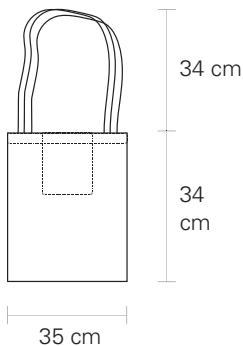

CON BOLSILLO INTERIOR

Tipo de Tela: Gabardina - 100% Algodón
Impresión a 1 tinta

\$ 350

Piezas disponibles : 2

[VOLVER AL INDICE <<](#)

TOTE BAG

CON BOLSILLO INTERIOR

Tipo de Tela: Gabardina - 100% Algodón
Impresión a 1 tinta

\$ 350

Piezas disponibles : 1

[VOLVER AL INDICE <<](#)

TOTE BAG

CON BOLSILLO INTERIOR

Tipo de Tela: Gabardina - 100% Algodón
Impresión a 1 tinta

\$ 350

Piezas disponibles : 1