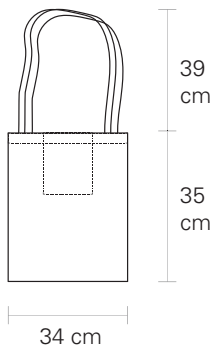

TOTE BAG

CON BOLSILLO INTERIOR

Tipo de Tela: Gabardina - 100% Algodón
Impresión a 1 tinta

$ 350

Piezas disponibles : 1

[VOLVER AL INDICE <<](#)