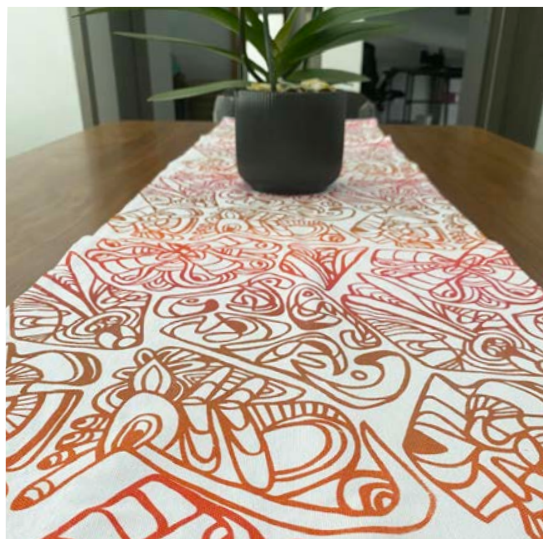

\$ 1.200

Piezas disponibles : 1

VOLVER AL INDICE <<

CAMINO DE MESA

Tipo de Tela:
100% Algodón
Impresión a 1 tinta

\$ 650
Piezas disponibles : 1

[VOLVER AL INDICE <<](#)

CAMINO DE MESA