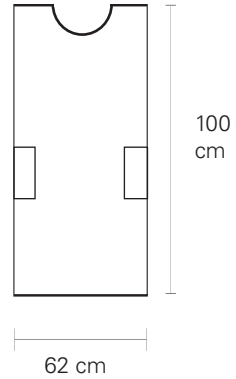

Tipo de Tela:
100% Algodón
Impresión a 1 tinta

\$ 950
Piezas disponibles : 1

[VOLVER AL INDICE <<](#)

HUIPIL

Unitalla con bolsillos

Tipo de Tela:
70% Lino
30% Algodón
Impresión a 1 tinta

\$ 950
Piezas disponibles : 1