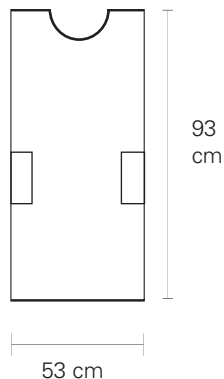

HUIPIL

Unitalla con bolsillos

Tipo de Tela:
100% Algodón
Impresión a 1 tinta