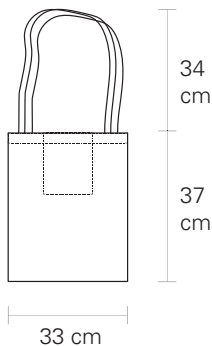

TOTE BAG

CON BOLSILLO INTERIOR

Tipo de Tela: Gabardina - 100% Algodón
Impresión a 1 tinta

$ 350

Piezas disponibles : 1

[VOLVER AL INDICE <<](#)