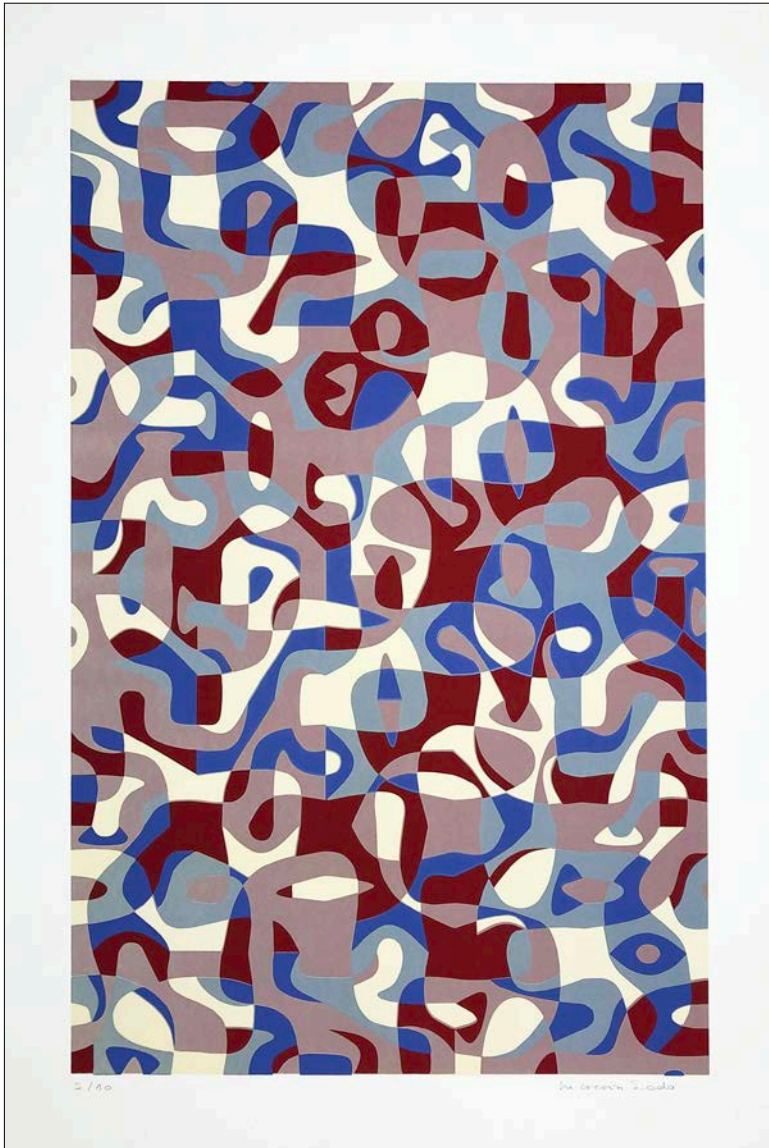

Patrones Aleatorios B

Serigrafía a 3 tintas sobre opalina BLANCA
Edición limitada 10 impresiones | 56 x 38 cm | 2021

$ 1200 MXN