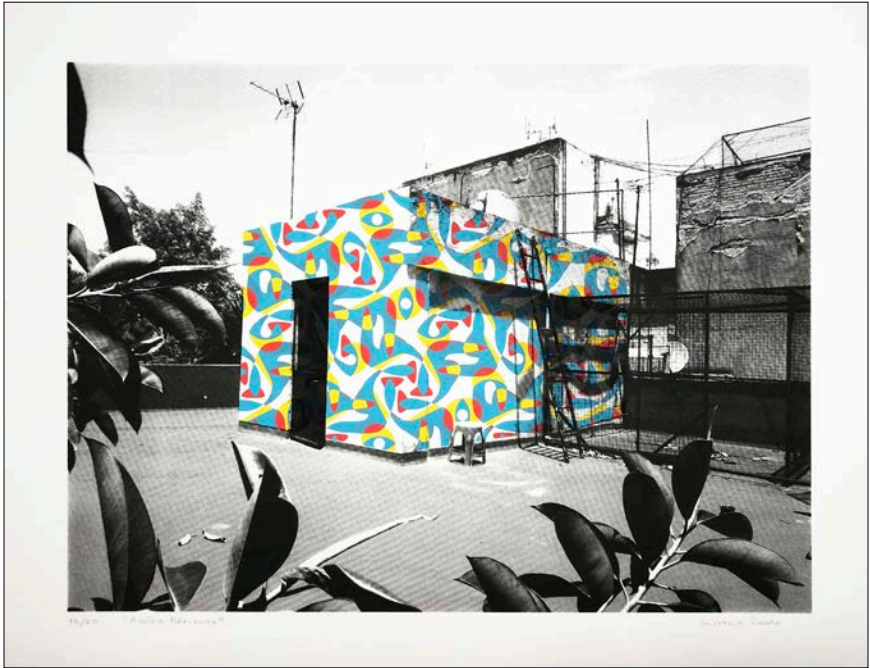

### **Patrones Rayados Combinados C**

Serigrafía a 3 tintas sobre opalina BLANCA  
Edición limitada 10 impresiones | 58 x 45 cm | 2021

\$ 1,200 MXN

## Patrones Rayados Combinados R

Serigrafía a 3 tintas sobre opalina BLANCA  
Edición limitada 10 impresiones | 58 x 45 cm | 2021

\$ 1,200 MXN

### **Patron con flores**

Serigrafía a 3 tintas (con barrido de color) sobre opalina.  
Edición limitada 20 impresiones | 56 x 36 cm | 2021

\$ 1,200 MXN