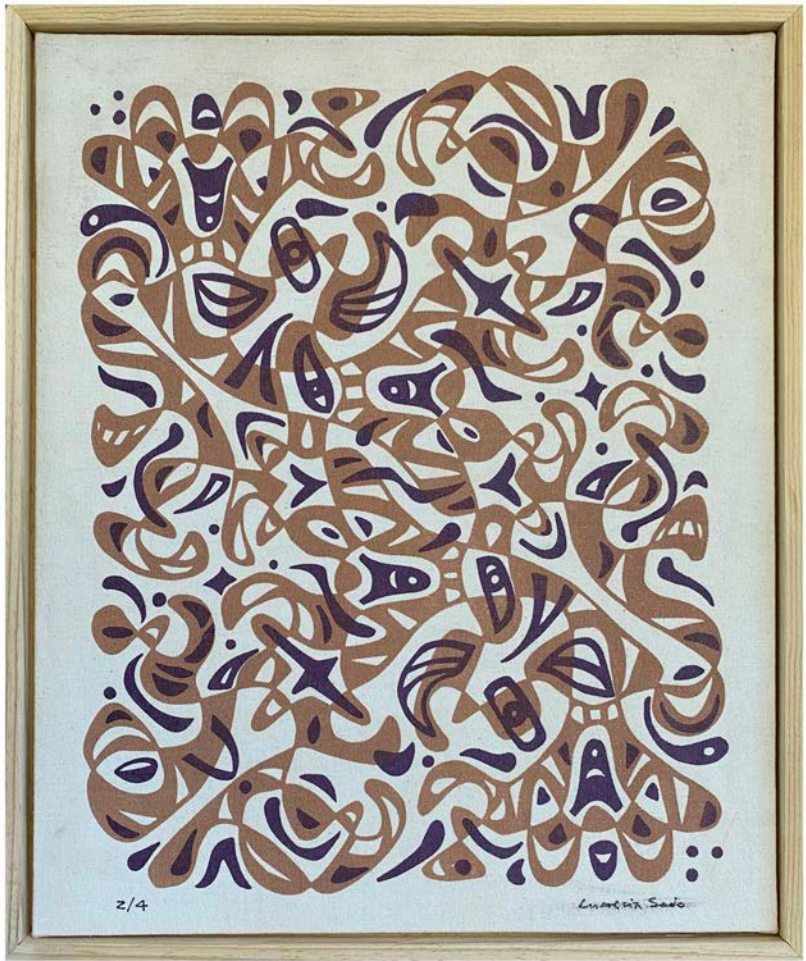

Algas (Beig/Morado)

Serigrafía a 2 tintas sobre tela (color crudo)
Edición limitada 5 impresiones | 48 x 40 cm | 2022

$ 1800 MXN