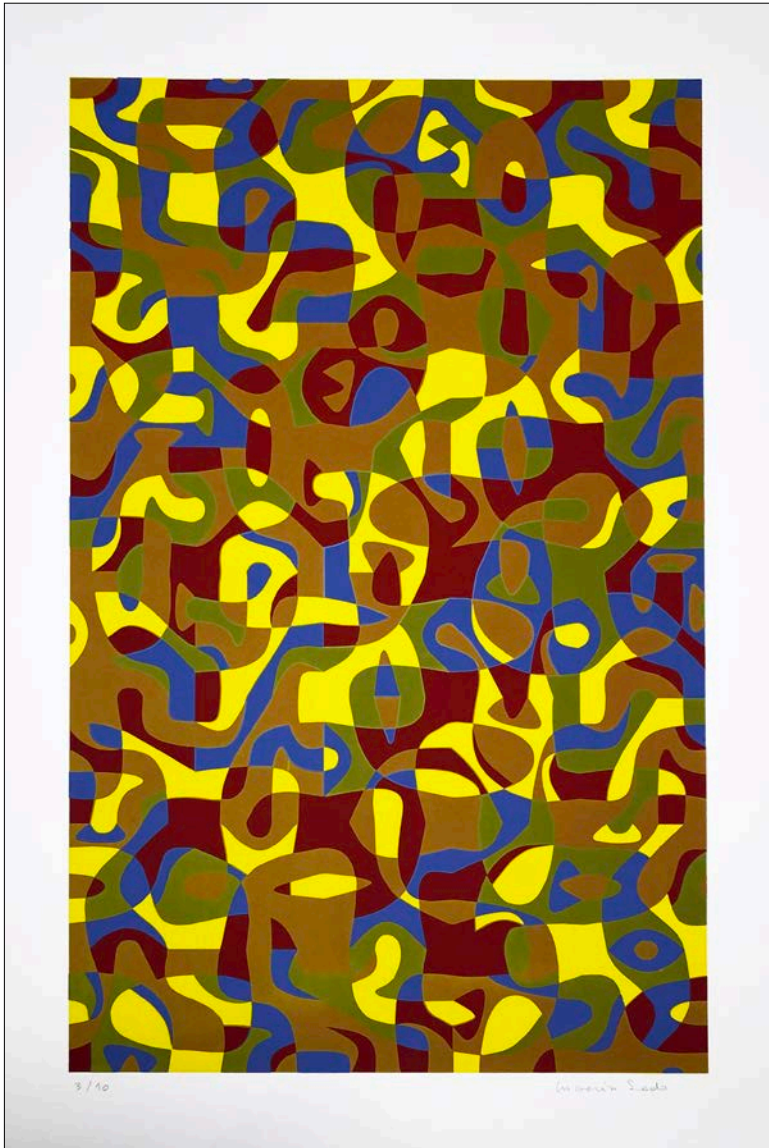

### **Patron con flores**

Serigrafía a 3 tintas (con barrido de color) sobre opalina.  
Edición limitada 20 impresiones | 56 x 36 cm | 2021

\$ 1,200 MXN

## **Azotea Mexicana**

Serigrafía a 4 tintas sobre opalina BLANCA  
(Edición limitada 20 impresiones)  
50 x 40 cm | 2021

\$ 900 MXN

\*Puedes solicitar fotos de otros colores de papel