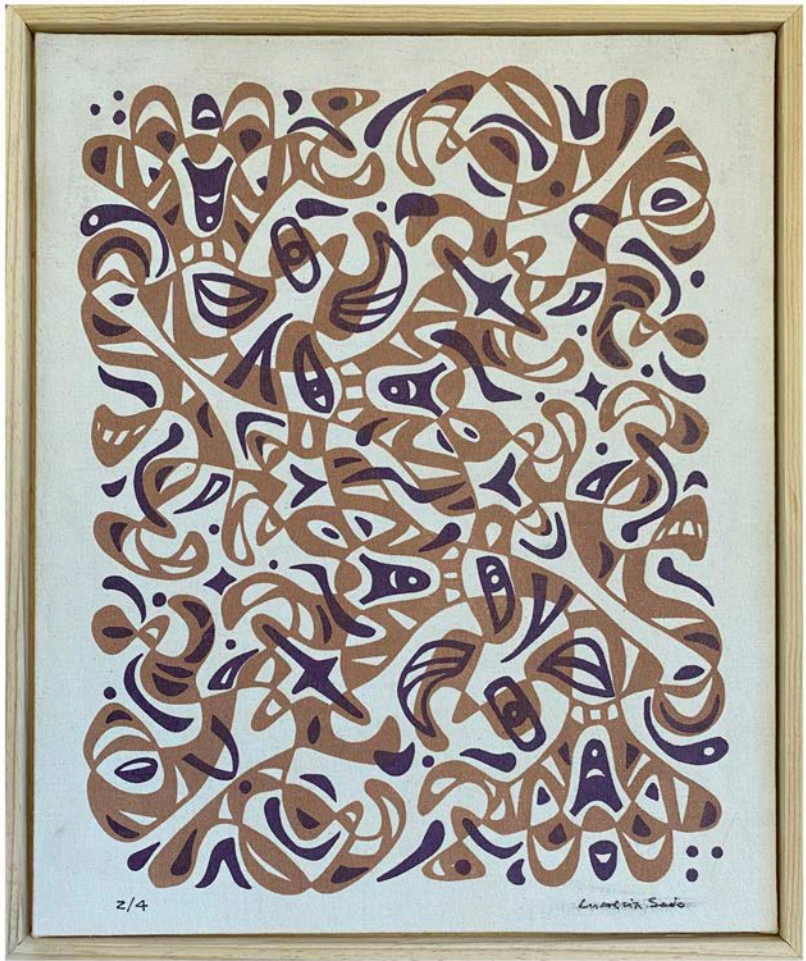

\$ 1,200 MXN

Patron con flores

Serigrafía a 3 tintas (con barrido de color) sobre opalina.
Edición limitada 20 impresiones | 56 x 36 cm | 2021

\$ 1,200 MXN

Azotea Mexicana

Serigrafía a 4 tintas sobre opalina BLANCA
(Edición limitada 20 impresiones)
50 x 40 cm | 2021

\$ 900 MXN

*Puedes solicitar fotos de otros colores de papel

Patrones Aleatorios A

Serigrafía a 3 tintas sobre opalina BLANCA
Edición limitada 10 impresiones | 56 x 38 cm | 2021

\$1200 MXN

Patrones Aleatorios B

Serigrafía a 3 tintas sobre opalina BLANCA
Edición limitada 10 impresiones | 56 x 38 cm | 2021

\$ 1200 MXN

Nuebe Oaxaqueña

Serigrafía a 3 tintas sobre tela

Edición limitada 10 impresiones | 53 x 40 cm | 2022

\$ 2800 MXN

Algas (Beig/Cafe)

Serigrafía a 2 tintas sobre tela (color café oscuro)
Edición limitada 5 impresiones | 48 x 40 cm | 2022

\$ 1800 MXN

Algas (Beig/Morado)

Serigrafía a 2 tintas sobre tela (color crudo)
Edición limitada 5 impresiones | 48 x 40 cm | 2022