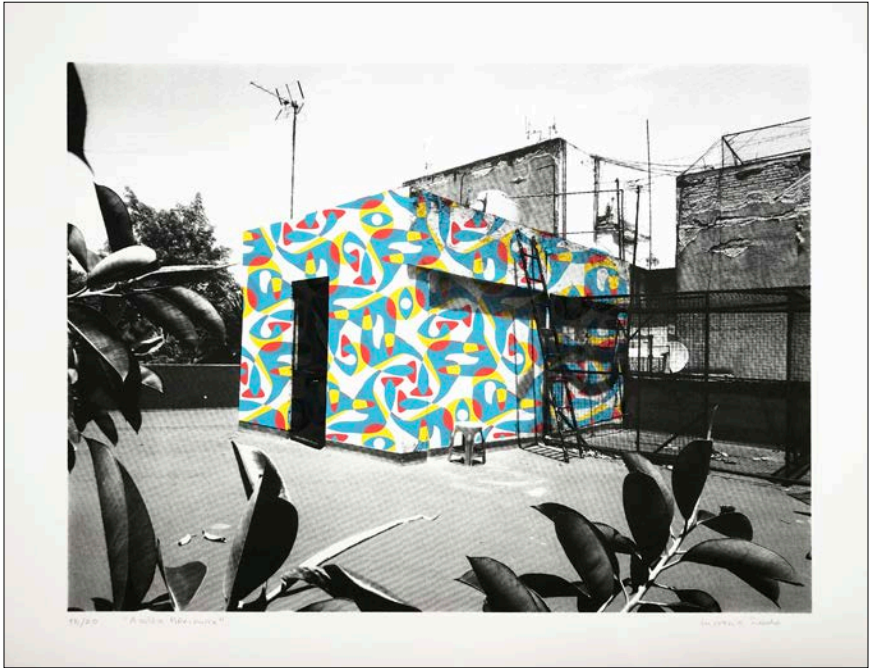

\$ 300 MXN

Cascada

Risografía a 3 tintas sobre opalina BLANCA
Edición limitada 20 impresiones | 27 x 43 cm | 2024

\$ 350 MXN

Tirolesa

Risografía a 3 tintas sobre opalina BLANCA
Edición limitada 20 impresiones | 27 x 43 cm | 2024

\$ 350 MXN

Patrones Rayados Combinados C

Serigrafía a 3 tintas sobre opalina BLANCA
Edición limitada 10 impresiones | 58 x 45 cm | 2021

\$ 1,200 MXN

Patrones Rayados Combinados R

Serigrafía a 3 tintas sobre opalina BLANCA
Edición limitada 10 impresiones | 58 x 45 cm | 2021

\$ 1,200 MXN

Patron con flores

Serigrafía a 3 tintas (con barrido de color) sobre opalina.
Edición limitada 20 impresiones | 56 x 36 cm | 2021

\$ 1,200 MXN

Azotea Mexicana

Serigrafía a 4 tintas sobre opalina BLANCA
(Edición limitada 20 impresiones)
50 x 40 cm | 2021

\$ 900 MXN

*Puedes solicitar fotos de otros colores de papel

Patrones Aleatorios A

Serigrafía a 3 tintas sobre opalina BLANCA
Edición limitada 10 impresiones | 56 x 38 cm | 2021

\$1200 MXN

Patrones Aleatorios B