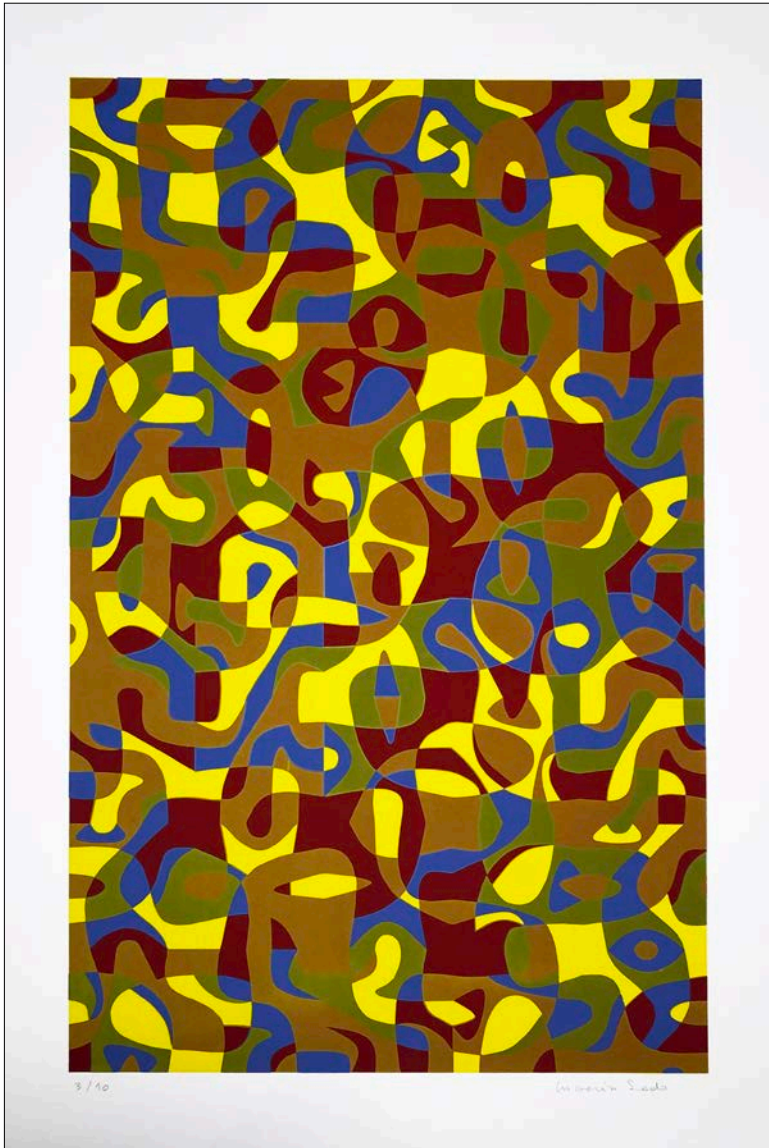

\$ 300 MXN

Cascada

Risografía a 3 tintas sobre opalina BLANCA
Edición limitada 20 impresiones | 27 x 43 cm | 2024

\$ 350 MXN

Tirolesa

Risografía a 3 tintas sobre opalina BLANCA
Edición limitada 20 impresiones | 27 x 43 cm | 2024

\$ 350 MXN

Patrones Rayados Combinados C

Serigrafía a 3 tintas sobre opalina BLANCA
Edición limitada 10 impresiones | 58 x 45 cm | 2021

\$ 1,200 MXN

Patrones Rayados Combinados R

Serigrafía a 3 tintas sobre opalina BLANCA
Edición limitada 10 impresiones | 58 x 45 cm | 2021

\$ 1,200 MXN

Patron con flores

Serigrafía a 3 tintas (con barrido de color) sobre opalina.
Edición limitada 20 impresiones | 56 x 36 cm | 2021

\$ 1,200 MXN

Azotea Mexicana

Serigrafía a 4 tintas sobre opalina BLANCA
(Edición limitada 20 impresiones)
50 x 40 cm | 2021

\$ 900 MXN

*Puedes solicitar fotos de otros colores de papel

Patrones Aleatorios A

Serigrafía a 3 tintas sobre opalina BLANCA
Edición limitada 10 impresiones | 56 x 38 cm | 2021

\$1200 MXN

Patrones Aleatorios B